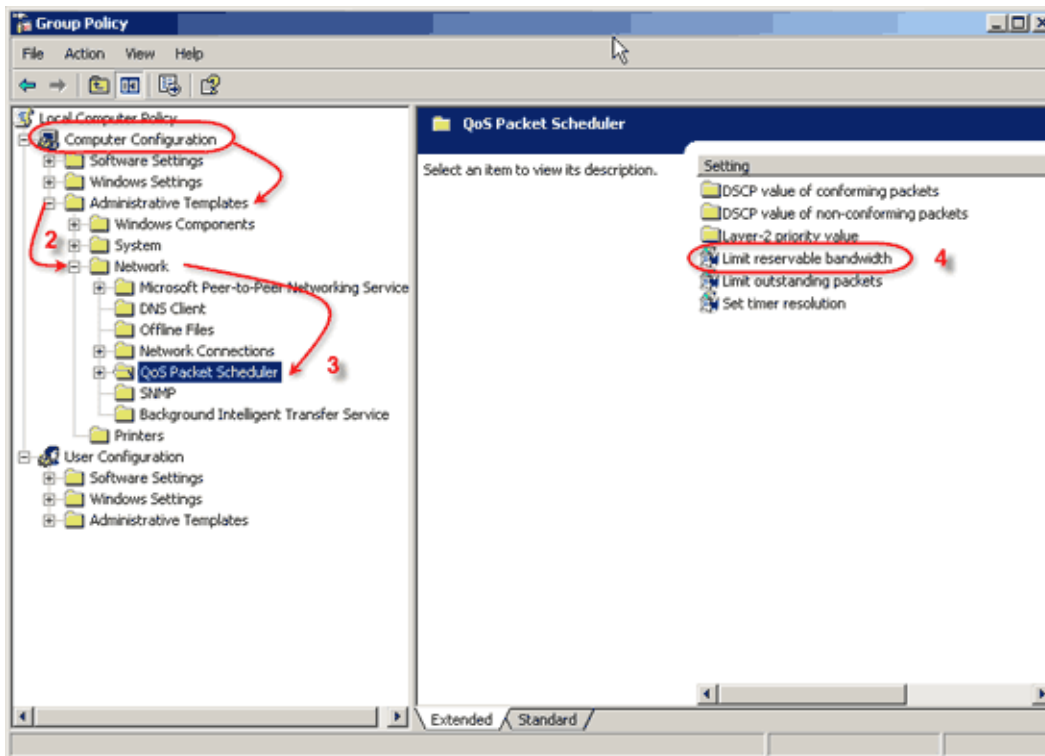

به پێی ئەم پلانی خوارەوه کە.

Computer Configuration

Administrative Templates

Network

QoS Packet Scheduler

و لە کۆتایی دا له بهشی راستدا دووجار کرتە بکەسەر .Limit Reservable Bandwidth

دەبینی که نووسراوه، بهشیوهیهکی ئاسایی 20% بهکار دهبات، ههروهها گهر ناچالاکیشی بکهیت ویندوز هه 20% بهکار دهبات، بهلام دهبن تهنیا نرخهکه کهم بکهیتهوه.