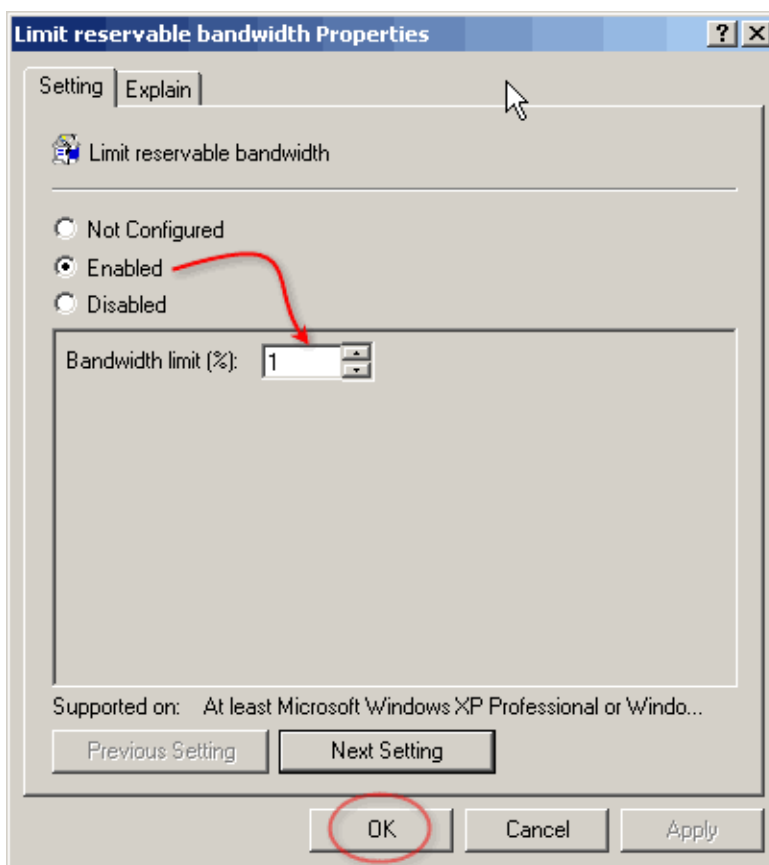

به و شیوهیه 20% خیرایی ئینتهرنیٲ دهگه پینیتهوه و دهتوانی بۆ مه بهستهکانی دیکه سوودی لی ببینیت.
هیوادارم سوودی هه بوویٲ.

Oct 2005 31

Make Your Donation Today
Help Rebuild Lives & Communities in Hurricane Affected States.

اگهی های سرویس عمومی گوگل

تلیغات در این سایت