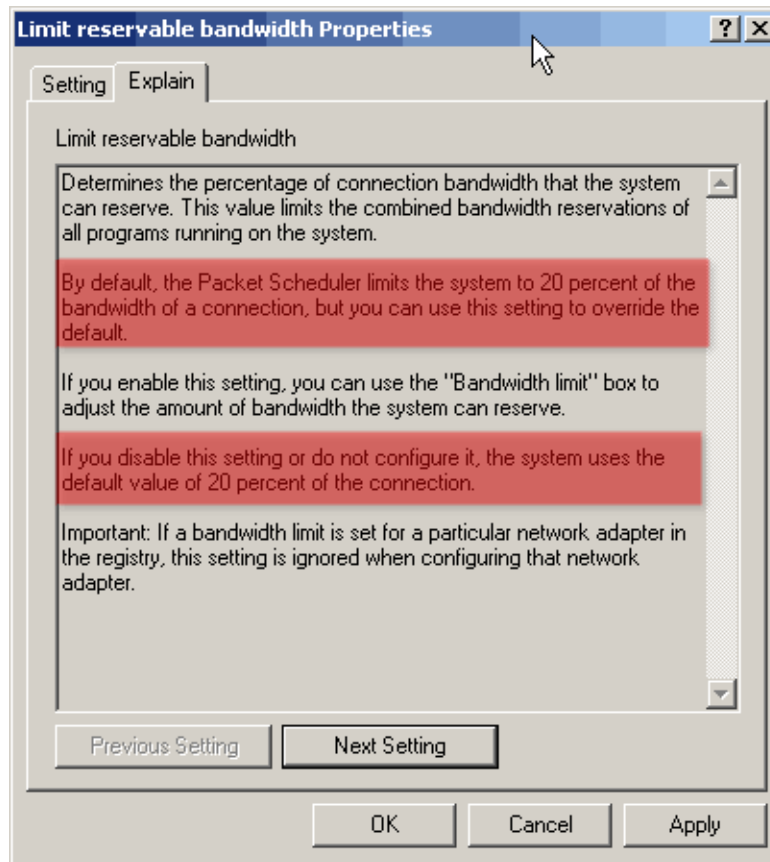

واته Enabled چالاک بیت و پاشان نرخه که که مکه ره وه، من که مم کردۆته وه بۆ 1٪.