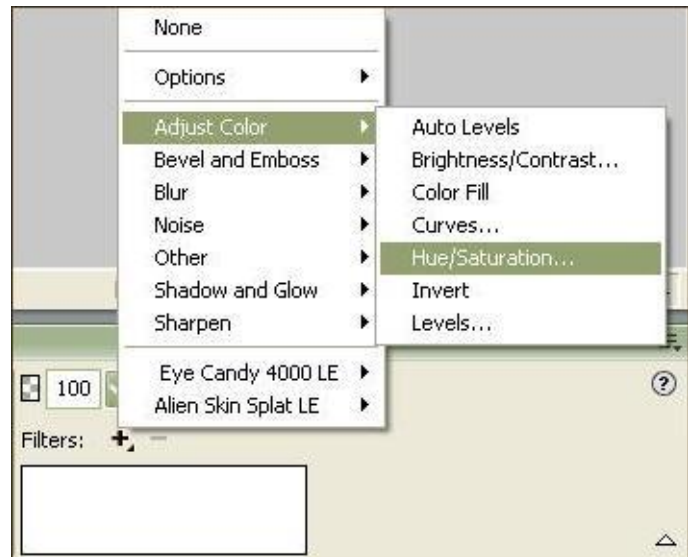

هەر له لیستی (Effect) ئەم کاریگەرانی خوارووه ئەنجام بدە
[Noise > Add Noise]

[Blur > Motion Blur]