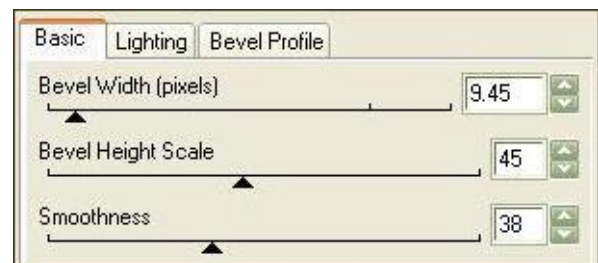

پاشان جۆری چینهکه بکه (Lighten)