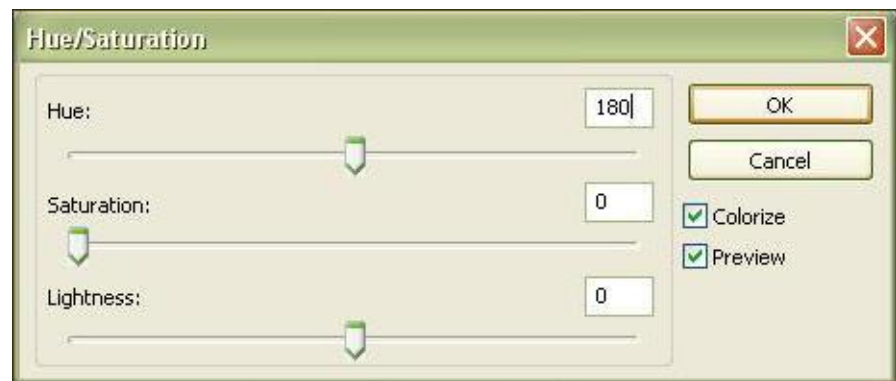

هەر له لیستی (Effect) ئەم کاریگەرانی خوارووه ئەنجام بدە
[Noise > Add Noise]

[Blur > Motion Blur]